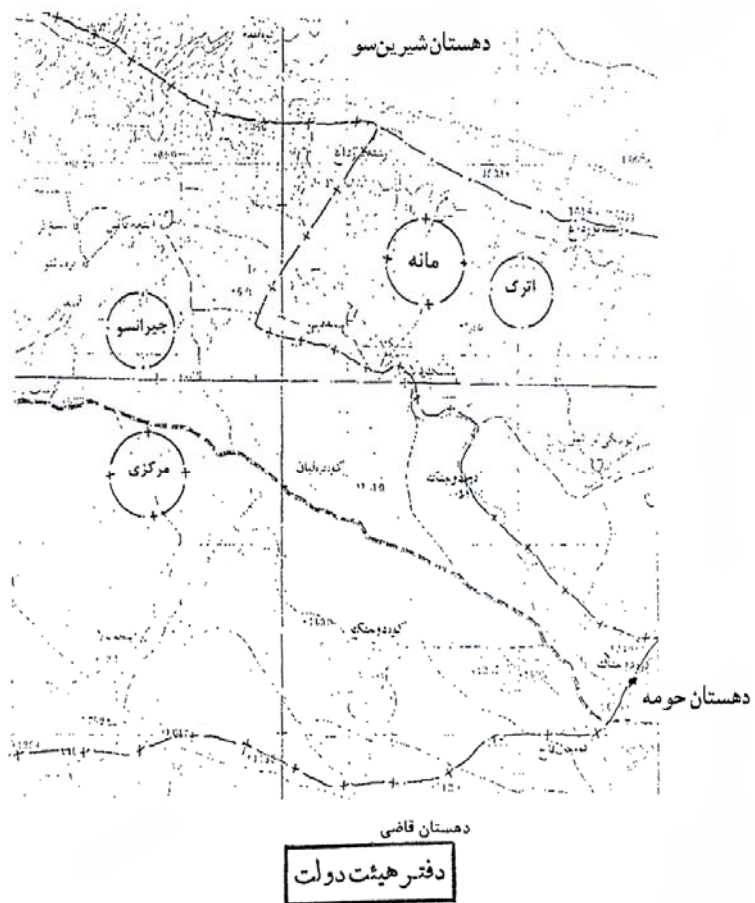

:

نقشه ۱/۲۵۰۰۰۰ اصلاح خط مرزی بین بخش مرکزی و مانه در شهرستان مانه و سملقان

●	مرکز شهرستان	-----	محدوده قانونی شهر
□	مرکز بخش (نقطه روستایی)	-----	محدوده دهستان
■	مرکز بخش (نقطه شهری)	+++++	محدوده بخش
□	مرکز دهستان	-x-x-x-	محدوده شهرستان
□	مرکز دهستان	-----	محدوده استان

« »

1 / 1

نقشه ۱/۲۵۰۰۰۰ دهستان قوشخانه پائین شهرستان شیروان

●	مرکز شهرستان	-----	محدوده قانونی شهر
□	مرکز بخش (نقطه روستایی)	-----	محدوده دهستان
■	مرکز بخش (نقطه شهری)	+++++	محدوده بخش
□	مرکز دهستان	-x-x-x-	محدوده شهرستان
□	مرکز دهستان	-----	محدوده استان