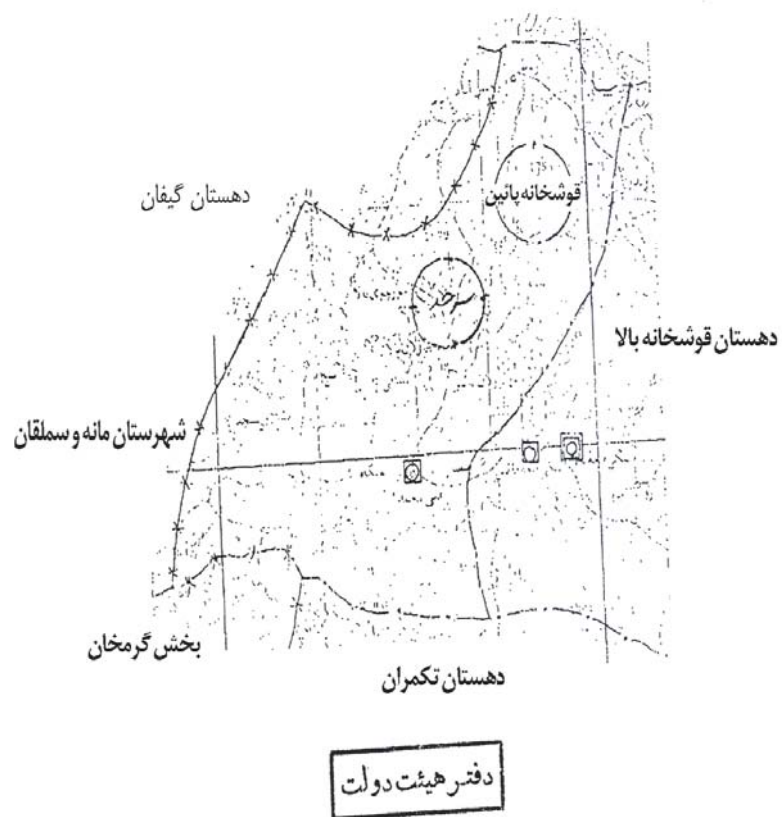

:

نقشه ۱/۲۵۰۰۰۰ اصلاح خط مرزی بین بخش مرکزی و مانه در شهرستان مانه و سملقان

●	مرکز شهرستان	-----	محدوده قانونی شهر
□	مرکز بخش (نقطه روستایی)	-----	محدوده دهستان
■	مرکز بخش (نقطه شهری)	+++++	محدوده بخش
□	مرکز دهستان	-x-x-x-	محدوده شهرستان
□	مرکز دهستان	-----	محدوده استان

« »

1 / 1

نقشه ۱/۲۵۰۰۰۰ دهستان قوشخانه پائین شهرستان شیروان

●	مرکز شهرستان	-----	محدوده قانونی شهر
□	مرکز بخش (نقطه روستایی)	-----	محدوده دهستان
■	مرکز بخش (نقطه شهری)	+++++	محدوده بخش
□	مرکز دهستان	-x-x-x-	محدوده شهرستان
□	مرکز دهستان	-----	محدوده استان